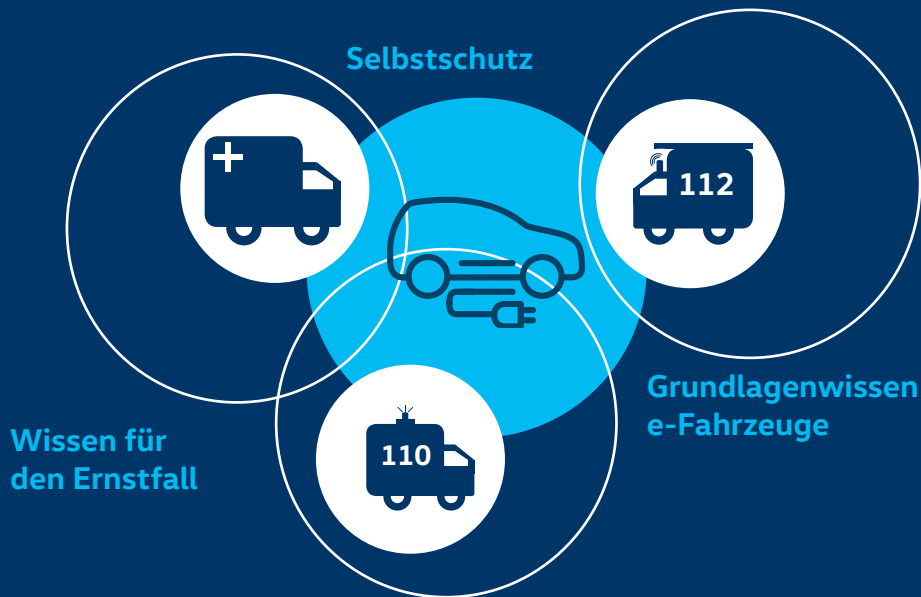

e-Mobilität

Schulungsangebote für
Rettungskräfte

Volkswagen Bildungsinstitut GmbH

Volkswagen
**FUTURE
MOBILITY
CAMPUS**
Dresden

Das Volkswagen Bildungsinstitut und der Future Mobility Campus Dresden haben es sich zum Ziel gesetzt, **Feuerwehren, Polizei und Rettungsdiensten** im Rahmen der geplanten Schulungen, Grundwissen zu E-Fahrzeugen zu vermitteln.

Volkswagen Sachsen GmbH
DIE GLÄSERNE MANUFAKTUR
Lennéstraße 1 | 01069 Dresden
www.glaesernemanufaktur.de

Erlebniswelt Elektromobilität mit
Fertigung und Probefahrten.

Mo - Sa 9 - 19 Uhr
So 10 - 18 Uhr

Volkswagen Bildungsinstitut GmbH
Reichenbacher Str. 76 | 08056 Zwickau
www.vw-bi.de

Wissen für den ernstfall

Schulungsangebot für Rettungskräfte

INHALTE

- Identifizierung Fahrzeugklassen und -kategorien
- wichtige Abkürzungen (PHEV, MHEV, BEV, ...)
- Erkennungsmerkmale von Elektrofahrzeugen
- Sicherheitsstufen in Elektrofahrzeugen
- Fahrzeugaufbau in Bezug auf Technik, Batterie und Karosserie
- Gefährdung durch elektrischen Strom
- Qualifizierung nach DGUV
- Selbstschutz der Rettungskräfte
- Ladetechnik und Infrastruktur
- Handhabung von E-Fahrzeugen
- „Wer darf was“ am E-Fahrzeug
- Lagerung nach dem Schadensfall
- Bedingungen für allg. Betriebserlaubnis
- Betriebsanweisung und Herstellervorgaben
- Gefahrenstellen und Rettungskarten
- Gesetzliche Unfallversicherung